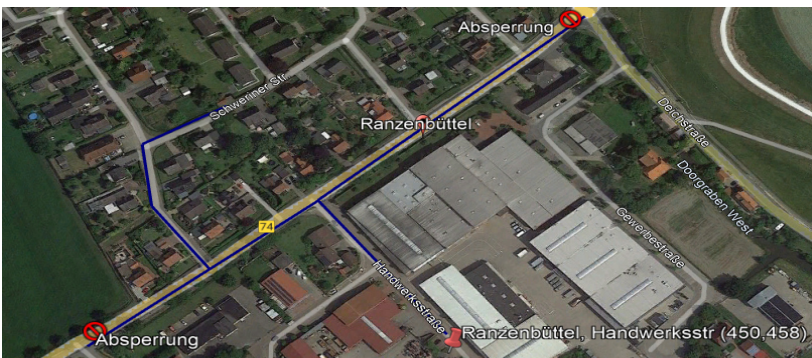

W1 - Verkehrt nicht an Heiligabend

Fahrgäste der Haltestellen: **Warfleth, Deichstr. 93, Warfleth, Deichstr. 85, Weserdeich, Gewerbestraße und Ranzenbüttel, Schweriner Str.** wurde eine Ersatzhaltestelle in Ranzenbüttel in der Handwerksstraße eingerichtet. Die Absperrung kann von Fußgängern und Radfahrern durchquert werden.

S - Montag bis Freitag an Schultagen in NDS F - Mo-Fr an schulfreien Tagen in NDS

Für Fahrgäste der Haltestellen: Warfleth, Deichstr. 93, Warfleth, Deichstr. 85, Weserdeich, Gewerbestraße und Ranzenbüttel, Schweriner Str. wurde eine Ersatzhaltestelle in Ranzenbüttel in der Handwerksstraße eingerichtet. Die Absperrung kann von Fußgängern und Radfahrern durchquert werden.

Fahrgäste der Haltestellen: **Warfleth, Deichstr. 93, Warfleth, Deichstr. 85, Weserdeich, Gewerbestraße und Ranzenbüttel, Schweriner Str.** wurde eine Ersatzhaltestelle in Ranzenbüttel in der Handwerksstraße eingerichtet. Die Absperrung kann von Fußgängern und Radfahrern durchquert werden.