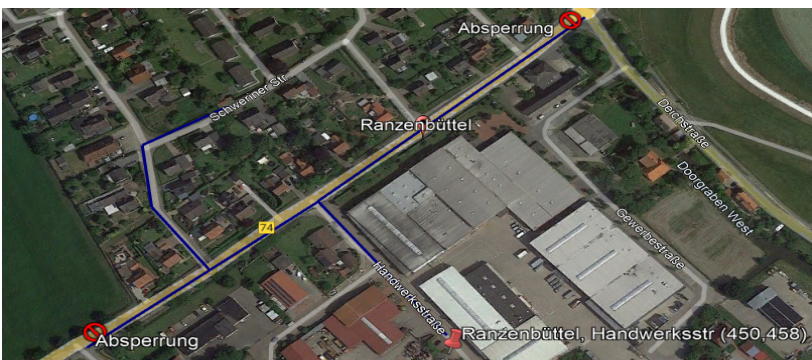

W1 - Verkehrt nicht an Heiligabend

Fahrgäste der Haltestellen: **Warfleth, Deichstr. 93, Warfleth, Deichstr. 85, Weserdeich, Gewerbestraße und Ranzenbüttel, Schweriner Str.** wurde eine Ersatzhaltestelle in Ranzenbüttel in der Handwerksstraße eingerichtet. Die Absperrung kann von Fußgängern und Radfahrern durchquert werden.

Fahrgäste der Haltestellen: **Warfleth, Kirche, Warfleth, Deichstr. 150 und Ganspe, Adlerstr.** können ersatzweise die Haltestelle **Ganspe, Grundschule** verwenden.

Baustellenfahrplan B74 13.05.24-30.05.24

450 Berne -> Lemwerder -> Delmenhorst

Verkehrsverbund Bremen/Niedersachsen (VBN) Tel.: 0421 / 59 60 59

Gebken & Gerdes, Eilsfleth

Montag - Freitag

Table with columns for Fahrtnummer (6450-6459) and Verkehrsbeschränkung (F, S, S, S, S, S, F, S). Rows list stops from Berne, Bahnhof to Delmenhorst, H.-Allmers-Schule.

S - Montag bis Freitag an Schultagen in NDS F - Mo-Fr an schulfreien Tagen in NDS

Für Fahrgäste der Haltestellen: Warfleth, Deichstr. 93, Warfleth, Deichstr. 85, Weserdeich, Gewerbestraße und Ranzenbüttel, Schweriner Str. wurde eine Ersatzhaltestelle in Ranzenbüttel in der Handwerksstraße eingerichtet. Die Absperrung kann von Fußgängern und Radfahrern durchquert werden.