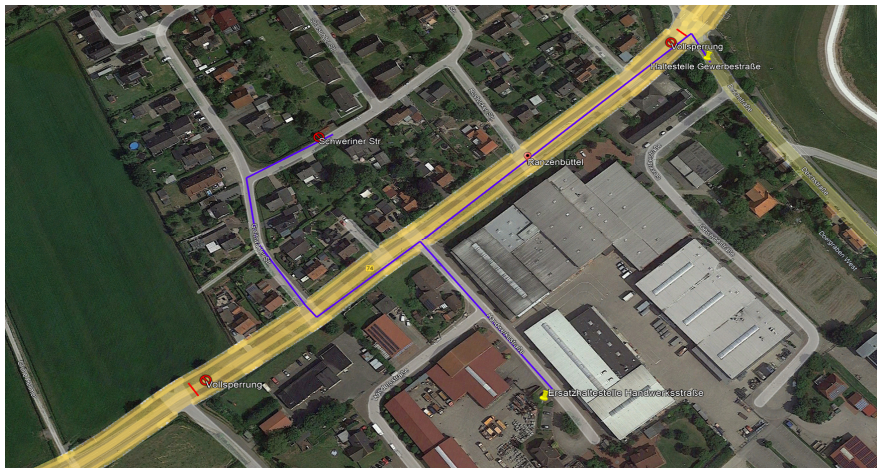

S - Montag bis Freitag an
S120- Mo-Do an Schultagen in NDS
Schultagen in NDS

Hinweise:

- **B01** Für Fahrgäste von Weserdeich, Schumacher bis zur Gewerbestraße in Richtung Oberschule Berne wurde eine Ersatzhaltestelle in der Handwerksstraße, Ranzenbüttel eingerichtet.
- **B02** Fahrgäste der Haltestellen, Warfleth, Deichstr. 93, Warfleth, Deichstr. 85 und Weserdeich, Gewerbestraße, können die Ersatzhaltestelle in der Handwerksstraße Ranzenbüttel nutzen. Fahrgästen der Haltestellen, Warfleth, Kirche, Deichstraße und Adlerstraße könne an der Grundschule Ganspe zusteigen.
- **B03** Schüler zur Grundschule Ganspe müssen an der Gewerbestraße zusteigen / aussteigen.

* Während der Vollsperrung kann die Baustelle von Fußgängern und Radfahrern durchquert werden